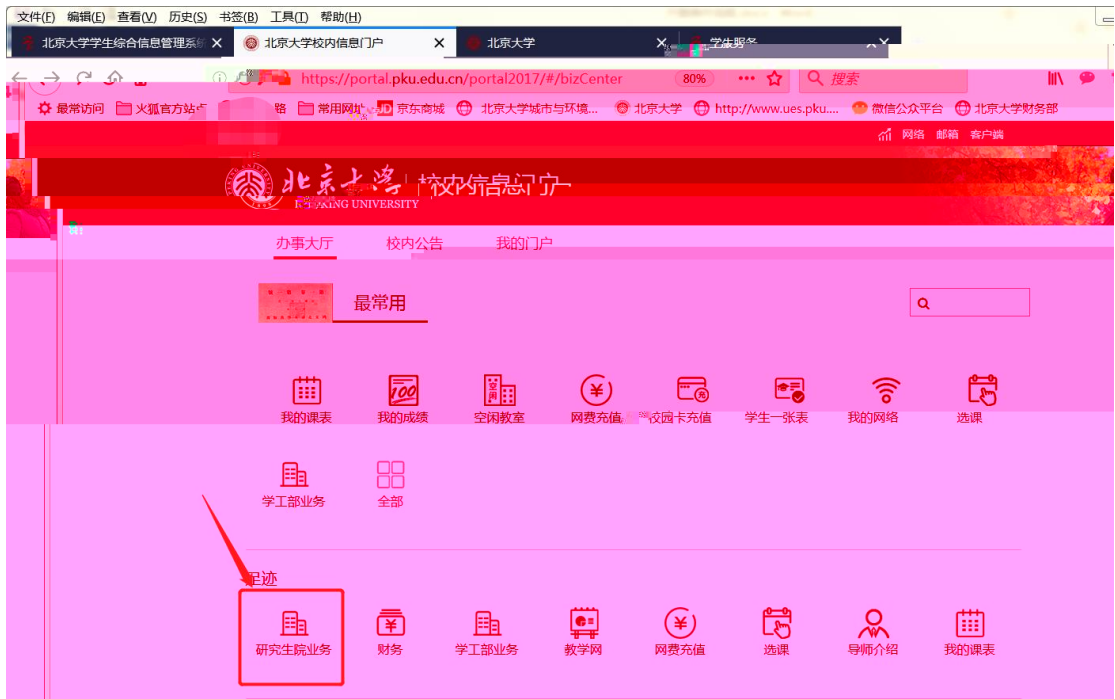

!

”

上

上

早安北

我的课表 我的成绩 空闲教室 网费充值 校园卡充值 学生一张表 我的网络 选课

学工部业务 全部

业 上 上